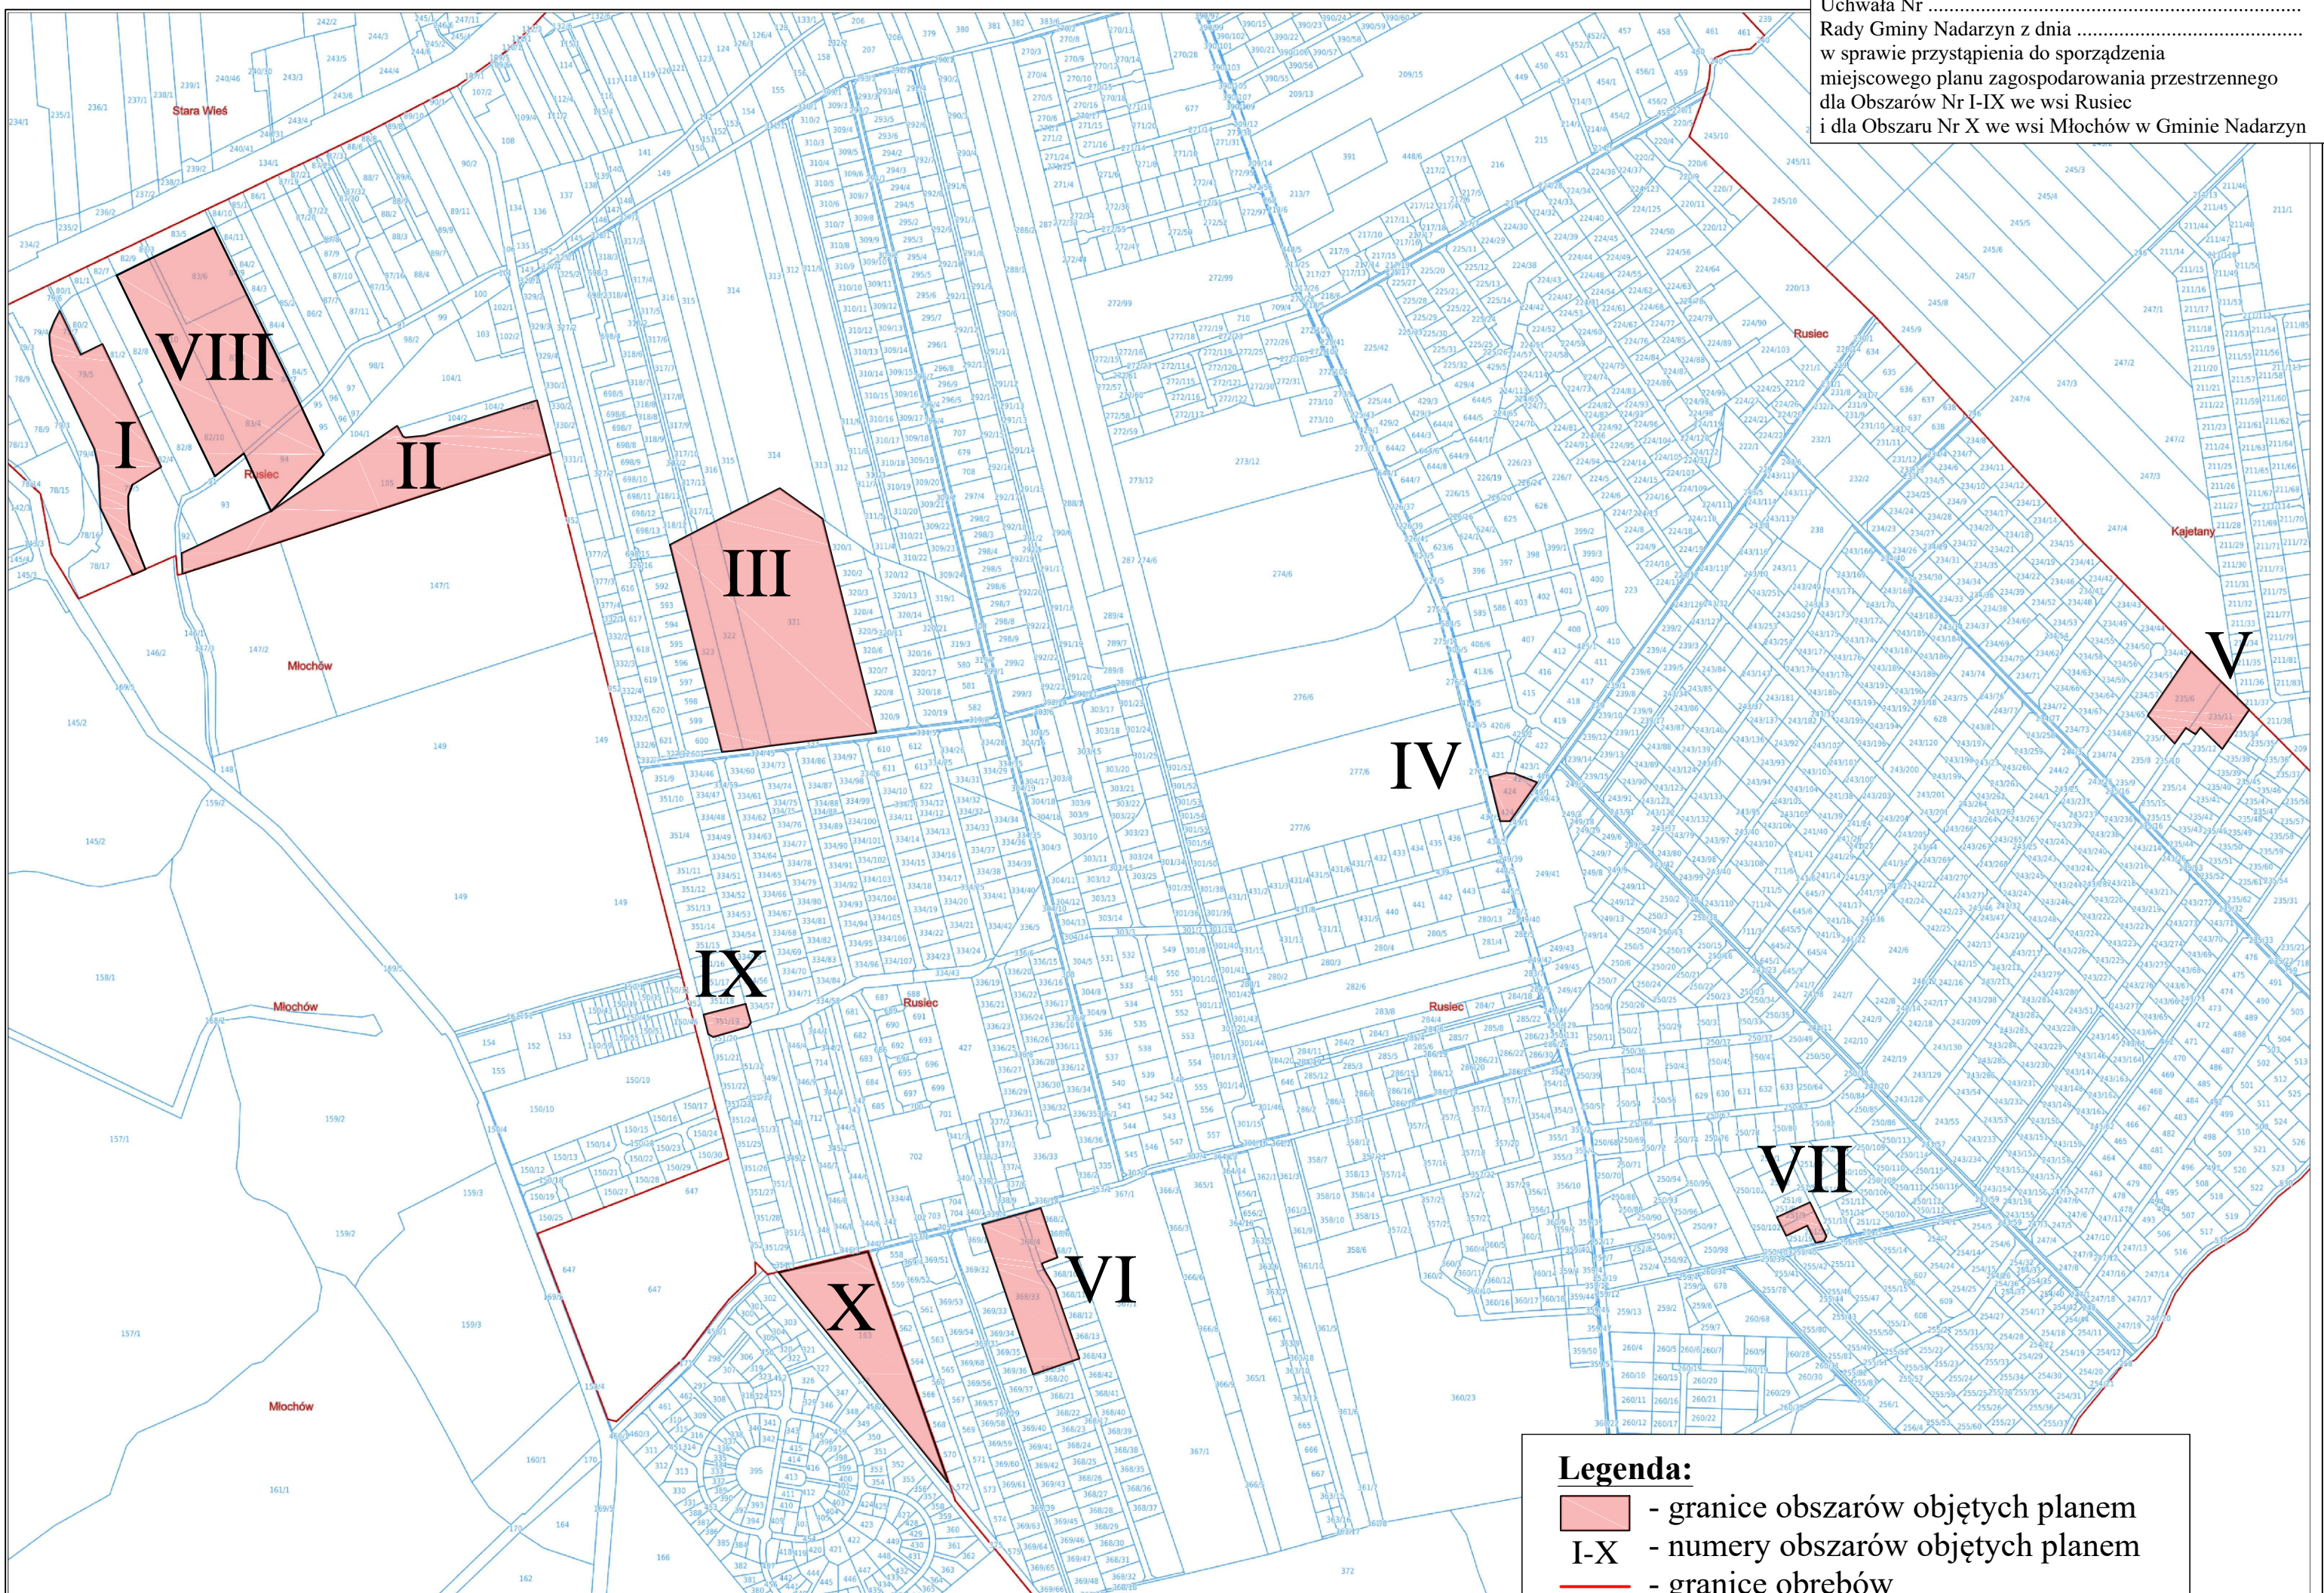

Uchwała Nr
Rady Gminy Nadarzyn z dnia
w sprawie przystąpienia do sporządzenia
miejscowego planu zagospodarowania przestrzennego
dla Obszarów Nr I-IX we wsi Rusiec
i dla Obszaru Nr X we wsi Młochów w Gminie Nadarzyn

Legenda:

-  - granice obszarów objętych planem
- I-X** - numery obszarów objętych planem
-  - granice obrębów